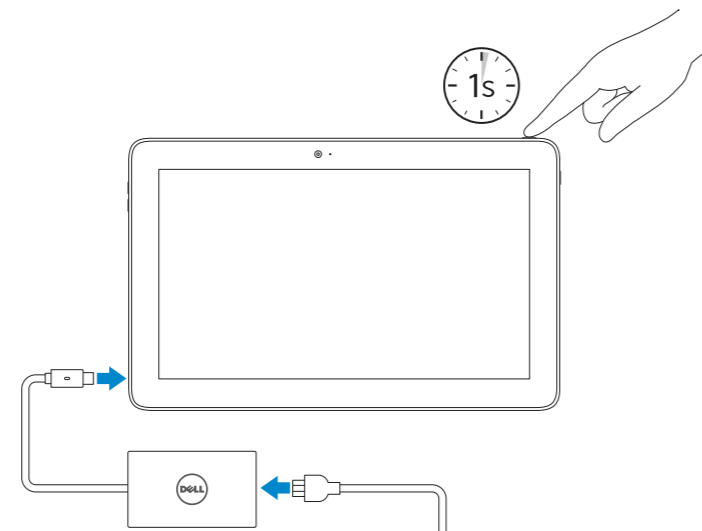

### 1 Connect the power cable and press the power button for 1 second

Tilslut strømkablet og tryk på tænd/sluk-knappen i 1 sekund  
Kytke virtajohto ja paina virtapainiketta 1 sekunti  
Koble strømkabelen, og trykk på strømknappen i 1 sekund  
Anslut strømkabeln och tryck på strömbrytaren i 1 sekund