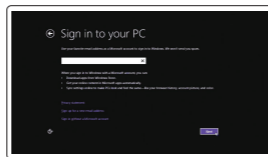

### 2 Finish Windows setup

Utfør Windows Installation | Suorita Windows-asennus loppuun  
Fullfør oppsett av Windows | Slutför Windows-inställningen

#### Connect to your network

Opret forbindelse til netværket  
Muodosta verkkoyhteys  
Koble deg til nettverket ditt  
Anslut till ditt nätverk

- NOTE:** If you are connecting to a secured wireless network, enter the password for the wireless network access when prompted.
- BEMÆRK:** Hvis du tilslutter til et sikret trådløst netværk, indtast adgangskoden til det trådløse netværk når du bliver bedt om det.
- HUOMAUTUS:** Jos muodostat yhteyttä suojattuun langattomaan verkkoon, anna langattoman verkon salasana kun sitä pyydetään.
- MERK:** Angi passordet for å få tilgang til det trådløse nettverket når du blir bedt om det for å få kobles til det sikrede trådløse nettverket.
- ANMÄRKNING:** Ange lösenordet för åtkomst till det trådlösa nätverket när du blir ombedd om du ansluter till ett skyddat trådlöst nätverk.