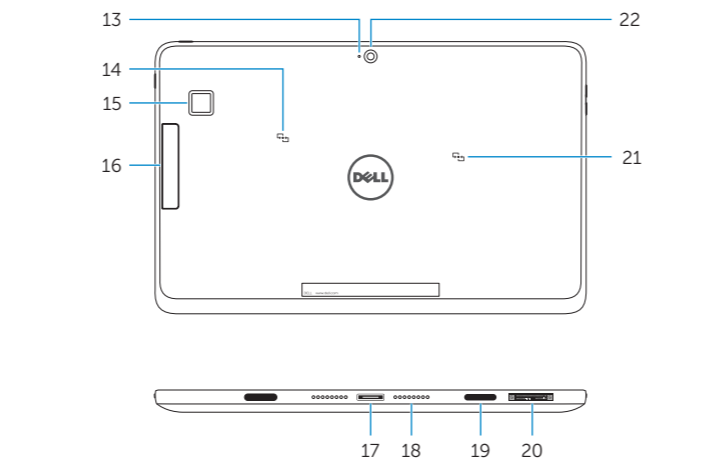

Features

Funktioner | Ominaisuudet | Funksjoner | Funktionen

1. Power button
2. Power and battery-charge status light
3. Camera-status light
4. Microphone
5. Front camera
6. Microphone
7. Headset port
8. Volume-control buttons (2)
9. Microphone
10. Micro-HDMI port
11. USB 3.0 port
12. USB 3.0 and power-adaptor port (USB-C)
13. Microphone
14. NFC-sensor area (Latitude 5175 only)

1. Tænd/sluk-knap
2. Statusindikator for strøm og batterioplading
3. Kamerastatusindikator
4. Højre mikrofon
5. Frontkamera
6. Venstre mikrofon
7. Headset-port
8. Volumenkontrolknapper (2)
9. Mikrofon
10. Micro-HDMI-port
11. USB 3.0-port
12. USB 3.0- og strømadapterport (USB-C)
13. Mikrofon
14. NFC-sensorområde (Kun Latitude 5175)

15. Fingerprint reader (Latitude 5179 only)
16. Smart-card reader (Latitude 5179 only)
17. Docking connector
18. Docking pins (2)
19. Docking slots (2)
20. Service Tag label
21. NFC-sensor area (Latitude 5179 only)
22. Rear camera
23. Security-cable slot
24. Micro-SIM card slot
25. MicroSD-card slot
26. Windows button

15. Fingeraftrykklæser (Kun Latitude 5179)
16. Chipkortlæser (Kun Latitude 5179)
17. Docking-konnektor
18. Docking-ben (2)
19. Docking-slots (2)
20. Servicemærke
21. NFC-sensorområde (Kun Latitude 5179)
22. Bagerste kamera
23. Sikkerhedskabelslot
24. Micro-SIM-kortslot
25. Micro-SD-kortslot
26. Windowsknapp

1. Virtapainike
2. Virran ja akun latauksen tilan merkkivalo
3. Kameran tilan merkkivalo
4. Oikea mikrofoni
5. Etukamera
6. Vasen mikrofoni
7. Kuulokeliitäntä
8. Äänenvoimakkuuspainikkeet (2)
9. Mikrofoni
10. Mikro-HDMI-portti
11. USB 3.0 -portti
12. USB 3.0 ja verkkolaitteportti (USB-C)
13. Mikrofoni
14. NFC-anturialue (vain Latitude 5175)
15. Sormenjäljenlukina (vain Latitude 5179)
16. Älykortinlukija (vain Latitude 5179)

1. Strømknapp
2. Statuslys til strøm og batterilading
3. Statuslys for kamera
4. Høyre mikrofon
5. Kamera foran
6. Venstre mikrofon
7. Hodetelefonport
8. Volumknapper (2)
9. Mikrofon
10. Micro-HDMI-port
11. USB 3.0-port
12. USB 3.0 og strømadapterport (USB-C)
13. Mikrofon
14. NFC-sensorområde (kun Latitude 5175)

17. Telakointiliitäntä
18. Telakointinastat (2)
19. Telakointipaikat (2)
20. Huoltomerkkitarra
21. NFC-anturialue (vain Latitude 5179)
22. Takakamera
23. Suojakaapelin paikka
24. Mikro-SIM-korttipaikka
25. MicroSD-korttipaikka
26. Windows-painike

15. Fingeravtrykksleser (kun Latitude 5179)
16. Smartkortleser (kun Latitude 5179)
17. Forankringsport
18. Dokkingtapper (2)
19. Dokkingspor (2)
20. Servicemerke
21. NFC-sensorområde (kun Latitude 5179)
22. Bakre kamera
23. Spor for sikkerhetskabel
24. Spor for micro SIM-kort
25. Spor for MicroSD-kort
26. Windows-knapp